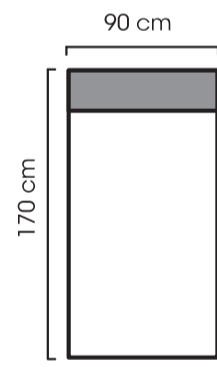

= valitse verhoilu

Baibe

Design Nea Vikström

1-H istuinosa/
lepotuoli

1-H istuinosa/
lepotuoli

iso kulmapala

käsinoja leveä

käsinoja kapea

rahi

rahi

päätypala

etudivaani

Jalka tulee sohvaan automaattisesti.
Jokaisen modulipalan mukana kiinnityshela.

istuinkorkeus 43 cm
istuinsyvyys 61 cm
sohvan korkeus 77 cm

Mitat ilmoitettu suositusjaloilla.
Mitat +/- 3 cm