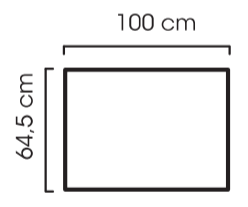

= valitse verhoilu

Baibe

Design Nea Vikström

1-H istuinosa/
lepotuoli

1-H istuinosa/
lepotuoli

iso kulmapala

käsinoja leveä

käsinoja kapea

rahi

rahi

päätypala

etudivaani

Jalka tulee sohvaan automaattisesti.
Jokaisen modulipalan mukana kiinnityshela.

istuinkorkeus 43 cm
istuinsyvyys 61 cm
sohvan korkeus 77 cm

Mitat ilmoitettu suositusjaloilla.
Mitat +/- 3 cm