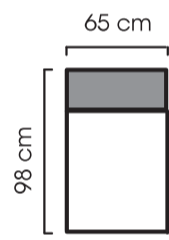

= valitse verhoilu

Baibe

Design Nea Vikström

1-H istuinosa/
lepotuoli

1-H istuinosa/
lepotuoli

iso kulmapala

käsinoja leveä

käsinoja kapea

rahi

rahi

päätypala

etudivaani

Jalka tulee sohvaan automaattisesti.
Jokaisen modulipalan mukana kiinnityshela.

istuinkorkeus 43 cm
istuinsyvyys 61 cm
sohvan korkeus 77 cm

Mitat ilmoitettu suositusjaloilla.
Mitat +/- 3 cm