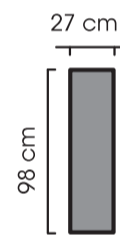

= valitse verhoilu

Baibe

Design Nea Vikström

1-H istuinosa/
lepotuoli

1-H istuinosa/
lepotuoli

iso kulmapala

käsinoja leveä

käsinoja kapea

rahi

rahi

päätypala

etudivaani

Jalka tulee sohvaan automaattisesti.
Jokaisen modulipalan mukana kiinnityshela.

istuinkorkeus 43 cm
istuinsyvyys 61 cm
sohvan korkeus 77 cm

Mitat ilmoitettu suositusjaloilla.
Mitat +/- 3 cm