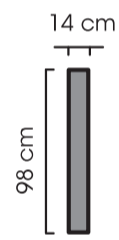

= valitse verhoilu

Baibe

Design Nea Vikström

1-H istuinosa/
lepotuoli

1-H istuinosa/
lepotuoli

iso kulmapala

käsinoja leveä

käsinoja kapea

rahi

rahi

päätypala

etudivaani

Jalka tulee sohvaan automaattisesti.
Jokaisen modulipalan mukana kiinnityshela.

istuinkorkeus 43 cm
istuinsyvyys 61 cm
sohvan korkeus 77 cm

Mitat ilmoitettu suositusjaloilla.
Mitat +/- 3 cm