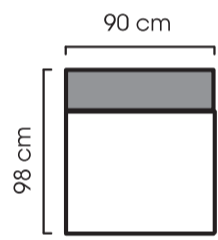

= valitse verhoilu

Baibe

Design Nea Vikström

1-H istuinosa/
lepotuoli

1-H istuinosa/
lepotuoli

iso kulmapala

käsinoja leveä

käsinoja kapea

rahi

rahi

päätypala

etudivaani

Jalka tulee sohvaan automaattisesti.
Jokaisen modulipalan mukana kiinnityshela.

istuinkorkeus 43 cm
istuinsyvyys 61 cm
sohvan korkeus 77 cm

Mitat ilmoitettu suositusjaloilla.
Mitat +/- 3 cm