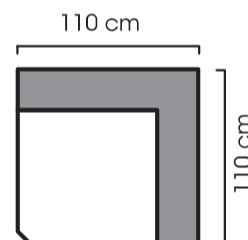

= valitse verhoilu

Baibe

Design Nea Vikström

1-H istuinosa/
lepotuoli

1-H istuinosa/
lepotuoli

iso kulmapala

käsinoja leveä

käsinoja kapea

rahi

rahi

päätypala

etudivaani

Jalka tulee sohvaan automaattisesti.
Jokaisen modulipalan mukana kiinnityshela.

istuinkorkeus 43 cm
istuinsyvyys 61 cm
sohvan korkeus 77 cm

Mitat ilmoitettu suositusjaloilla.
Mitat +/- 3 cm