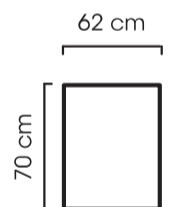

= valitse verhoilu

Baibe

Design Nea Vikström

1-H istuinosa/
lepotuoli

1-H istuinosa/
lepotuoli

iso kulmapala

käsinoja leveä

käsinoja kapea

rahi

rahi

päätypala

etudivaani

Jalka tulee sohvaan automaattisesti.
Jokaisen modulipalan mukana kiinnityshela.

istuinkorkeus 43 cm
istuinsyvyys 61 cm
sohvan korkeus 77 cm

Mitat ilmoitettu suositusjaloilla.
Mitat +/- 3 cm