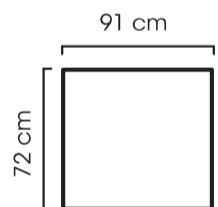

= valitse verhoilu

Baibe

Design Nea Vikström

1-H istuinosa/
lepotuoli

1-H istuinosa/
lepotuoli

iso kulmapala

käsinoja leveä

käsinoja kapea

rahi

rahi

päätypala

etudivaani

Jalka tulee sohvaan automaattisesti.
Jokaisen modulipalan mukana kiinnityshela.

istuinkorkeus 43 cm
istuinsyvyys 61 cm
sohvan korkeus 77 cm

Mitat ilmoitettu suositusjaloilla.
Mitat +/- 3 cm