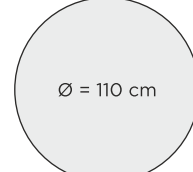

* = Ruokapöydän mustassa väri vaihtoehdossa runko maalattua koivua ja kansi tammiviilutettua MDF -levyä.

RUOKATUOLIN MITAT

RUOKAPÖYTIEN MITAT

(korkeus: 73 cm)

Jatkopöytä
Ø = 110 cm / 110 x 155 cm

SAAREKETUOLIN MITAT

BAARIPÖYDÄN MITTA

(korkeus: 93 cm)

PENKIN MITAT

TYÖPÖYDÄN MITTA

(korkeus: 73,5 cm)