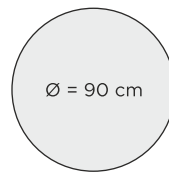

* = Ruokapöydän mustassa väri vaihtoehdossa runko maalattua koivua ja kansi tammiviilutettua MDF -levyä.

RUOKATUOLIN MITAT

RUOKAPÖYTIEN MITAT

(korkeus: 73 cm)

Jatkopöytä
Ø = 110 cm / 110 x 155 cm

SAAREKETUOLIN MITAT

BAARIPÖYDÄN MITTA

(korkeus: 93 cm)

PENKIN MITAT

TYÖPÖYDÄN MITTA

(korkeus: 73,5 cm)