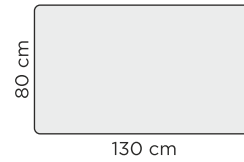

* = Ruokapöydän mustassa väri vaihtoehdossa runko maalattua koivua ja kansi tammiviilutettua MDF -levyä.

RUOKATUOLIN MITAT

RUOKAPÖYTIEN MITAT

(korkeus: 73 cm)

Jatkopöytä
Ø = 110 cm / 110 x 155 cm

SAAREKETUOLIN MITAT