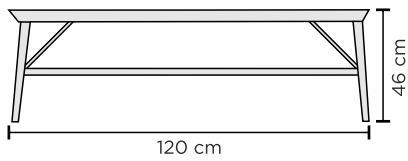

* = Ruokapöydän mustassa väri vaihtoehdossa runko maalattua koivua ja kansi tammiviilutettua MDF -levyä.

RUOKATUOLIN MITAT

RUOKAPÖYTIEN MITAT

(korkeus: 73 cm)

Jatkopöytä
Ø = 110 cm / 110 x 155 cm

SAAREKETUOLIN MITAT

BAARIPÖYDÄN MITTA

(korkeus: 93 cm)

PENKIN MITAT

TYÖPÖYDÄN MITTA

(korkeus: 73,5 cm)