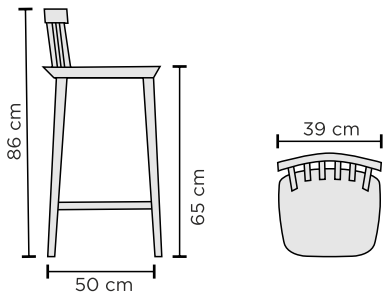

* = Ruokapöydän mustassa väri vaihtoehdossa runko maalattua koivua ja kansi tammiviilutettua MDF -levyä.

RUOKATUOLIN MITAT

RUOKAPÖYTIEN MITAT

(korkeus: 73 cm)

Jatkopöytä
Ø = 110 cm / 110 x 155 cm

SAAREKETUOLIN MITAT

BAARIPÖYDÄN MITTA

(korkeus: 93 cm)

PENKIN MITAT

TYÖPÖYDÄN MITTA

(korkeus: 73,5 cm)