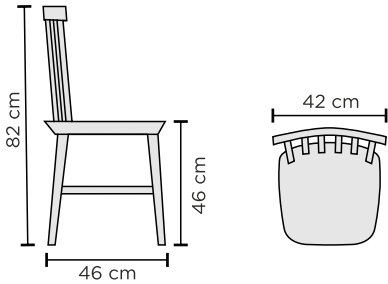

* = Ruokapöydän mustassa väri vaihtoehdossa runko maalattua koivua ja kansi tammiviilutettua MDF -levyä.

RUOKATUOLIN MITAT

RUOKAPÖYTIEN MITAT

(korkeus: 73 cm)

Jatkopöytä
Ø = 110 cm / 110 x 155 cm

SAAREKETUOLIN MITAT

BAARIPÖYDÄN MITTA

(korkeus: 93 cm)

PENKIN MITAT

TYÖPÖYDÄN MITTA

(korkeus: 73,5 cm)