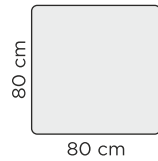

* = Ruokapöydän mustassa väri vaihtoehdossa runko maalattua koivua ja kansi tammiviilutettua MDF -levyä.

RUOKATUOLIN MITAT

RUOKAPÖYTIEN MITAT

(korkeus: 73 cm)

Jatkopöytä
Ø = 110 cm / 110 x 155 cm

SAAREKETUOLIN MITAT

BAARIPÖYDÄN MITTA

(korkeus: 93 cm)

PENKIN MITAT

TYÖPÖYDÄN MITTA

(korkeus: 73,5 cm)