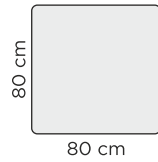

* = Ruokapöydän mustassa väri vaihtoehdossa runko maalattua koivua ja kansi tammiviilutettua MDF -levyä.

RUOKATUOLIN MITAT

RUOKAPÖYTIEN MITAT

(korkeus: 73 cm)

Jatkopöytä
Ø = 110 cm / 110 x 155 cm

SAAREKETUOLIN MITAT

BAARIPÖYDÄN MITTA

(korkeus: 93 cm)

PENKIN MITAT

TYÖPÖYDÄN MITTA

(korkeus: 73,5 cm)