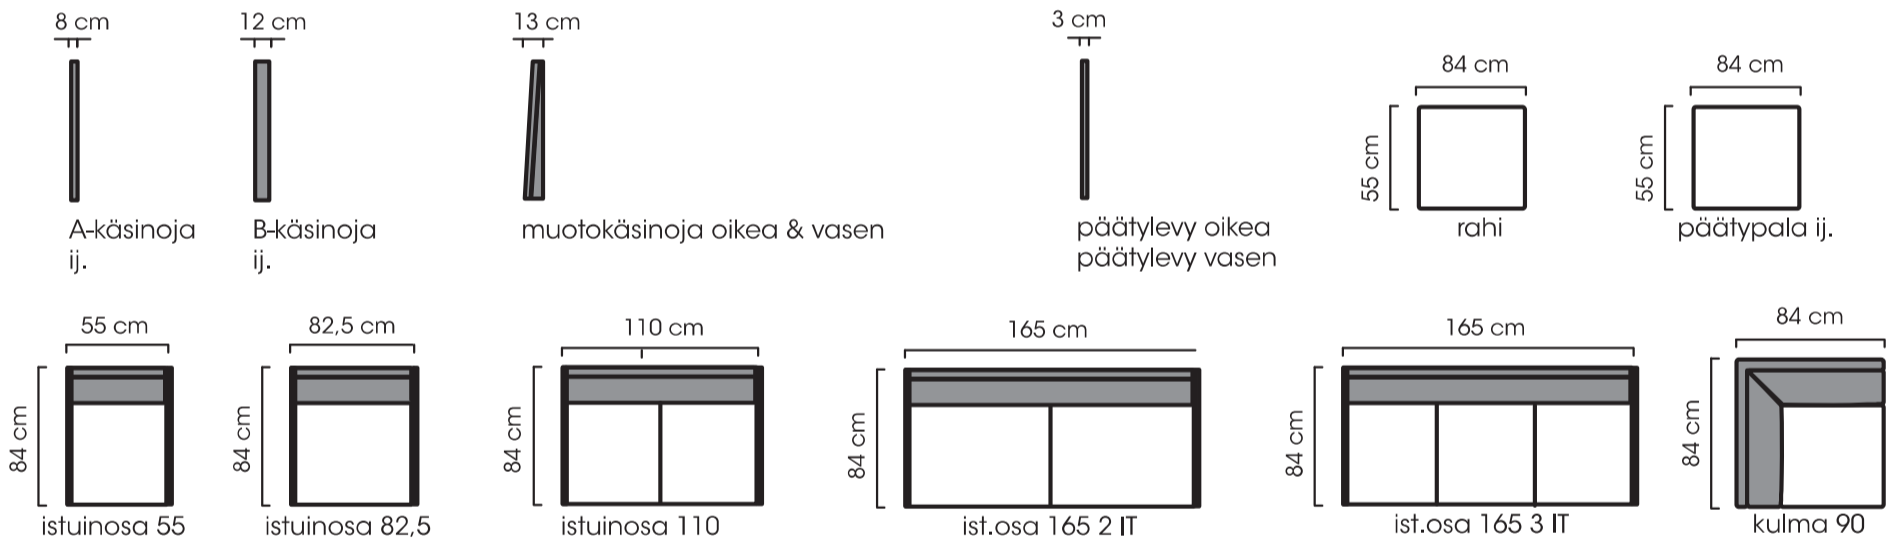

TUOTEKORTTI

= valitse verhoilu

VM = vaahтомуovi

IT = irto tyynyt

IJ = ilman jalvoja

CCISCI

Design Ilari Jääskeläinen

ISKU

jalkapari 11:
3700-220 musta
3700-221 valkoinen
3700-222 koivu lv
3700-223 pähkinä
3700-224 koivu
tammensävy

Vaihtoehtojalka:

ei vaihtoehtoja

istuinkorkeus 45 cm
sohvan korkeus 84 cm
istuinsyvyys 50 cm

Mitat ilmoitettu suositusjaloilla.
Mitat +/- 3 cm