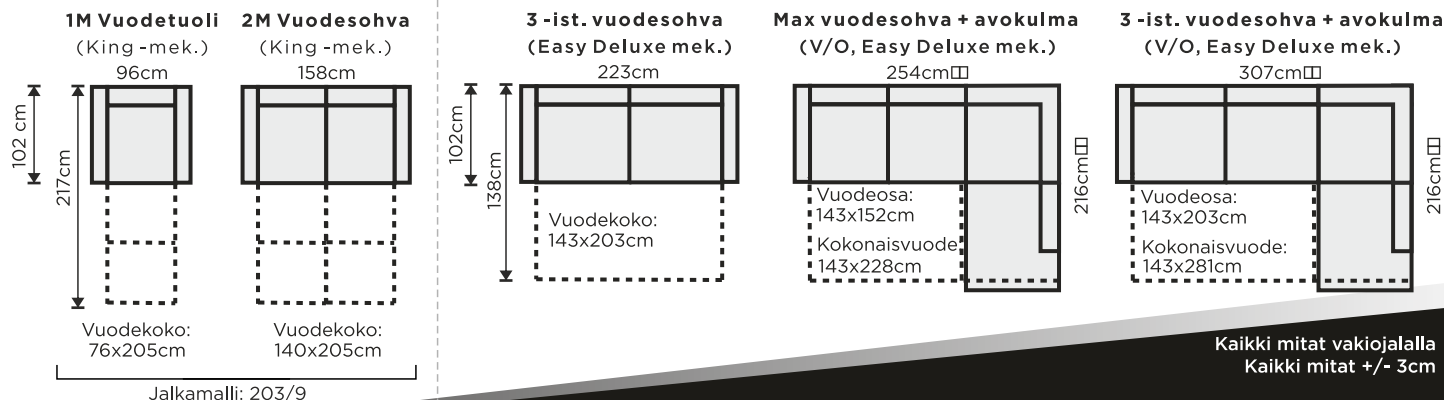

### NOJATUOLIN MITAT

Leveys 73 cm

MODULIOSAT:

KIIINTEÄT OSAT:

VUODESOHVAT:

Kaikki mitat vakiojalalla  
Kaikki mitat +/- 3cm