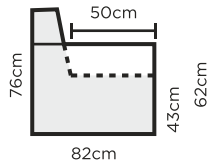

### LISÄVARUSTEET

Petauspataja (147 x 203 x 4cm)  
Patjansuojuus (L-koko, 150 x 208cm)  
USB-laturi (sis. USB-pistoke ja muuntaja)

### NOJATUOLIN MITAT

Leveys 73 cm

MODULIOSAT:

KIIINTEÄT OSAT:

VUODESOHVAT:

Kaikki mitat vakiojalalla  
Kaikki mitat +/- 3cm