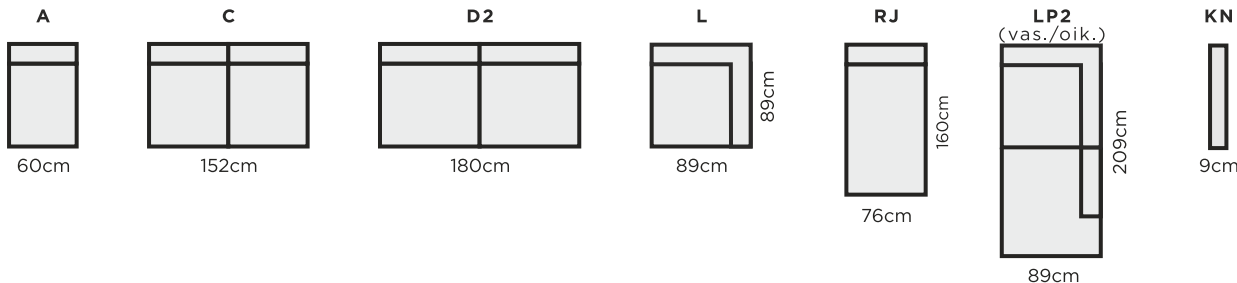

### NOJATUOLIN MITAT

Leveys 73 cm

MODULIOSAT:

KIIINTEÄT OSAT:

VUODESOHVAT:

Kaikki mitat vakiojalalla  
Kaikki mitat +/- 3cm