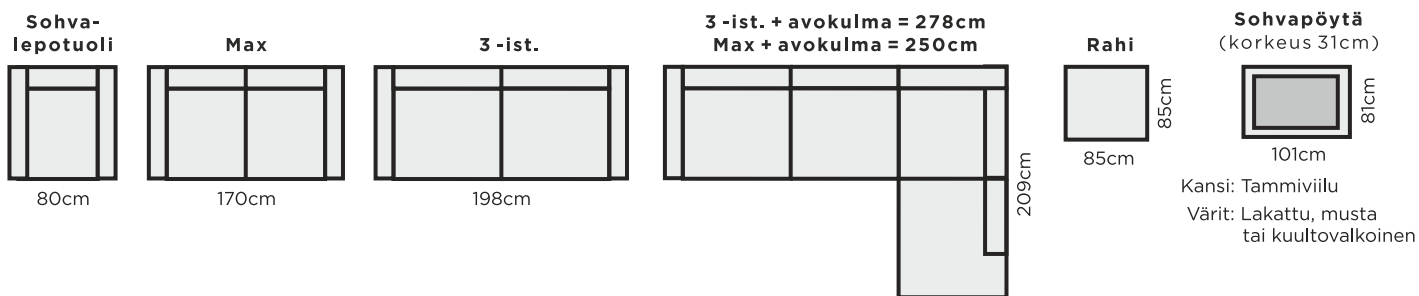

### PUUVÄRIT

MITAT:

\*Easy Deluxe vuodesohvan mitat  
\*\*King vuodesohvan mitat

### NOJATUOLIN MITAT

Leveys 73 cm

MODULIOSAT:

KIIINTEÄT OSAT:

VUODESOHVAT:

Kaikki mitat vakiojalalla  
Kaikki mitat +/- 3cm