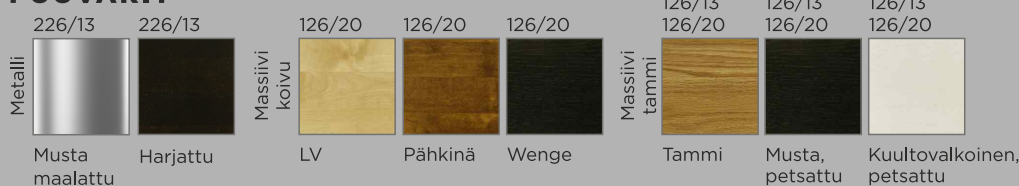

CHIC

MUUNNELTAVUUS

1. Valitse kokoonpano
2. Valitse verhoilumateriaali
3. Valitse lisävarusteet
4. Valitse jalat

ISTUINMUKAVUUS

Soft

TOIMINNOT

Vuodemekanismi

JALAT

- Vakiojalkamalli: 226/13 metalli tai 126/13 massiivitammi
- Lepotuoli: pyörivä metallinen laippa-/ ristikkojalka tai 126/20 massiivikoivu/-tammi
- 1M Vuodetuoli ja 2M Vuodesohva, vakiojalka: 203/9. Vaihtoehtoinen jalkamalli: 126/9

RUNGON RAKENNE

Istuinrungoissa käytämme perinteikkäitä loviliitoksia ja istuinjousia on aina vähintään neljä per istumapaikka. Selän rakenne suunnitellaan aina mukavuutta ja ergonomiaa unohtamatta. Käsinojien tukevat kiertojäykät kotelorakenteet varmistavat sen, että runko säilyttää ryhtinsä vuodesta toiseen. Kaikki verhoilupinnat ovat pehmustettuja. Testatulle massiivipuurungolle myönämme 20 vuoden takuun.

VERHOILU

Nahka, kangas, yhdistelmä

LISÄVARUSTEET

Petauspataja (147 x 203 x 4cm)
Patjansuojuus (L-koko, 150 x 208cm)
USB-laturi (sis. USB-pistoke ja muuntaja)

PUUVÄRIT

MITAT:

*Easy Deluxe vuodesohvan mitat
**King vuodesohvan mitat

NOJATUOLIN MITAT

Leveys 73 cm

MODULIOSAT: