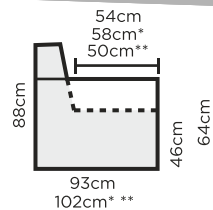

*Easy Deluxe vuodesohvan mitat
**King vuodesohvan mitat