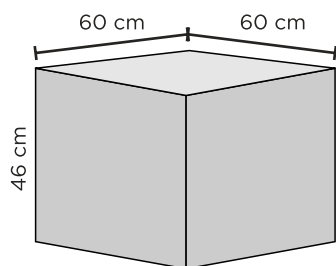

DIVA

TUOTETIEDOT

Runko: koivuvaneri
Pehmusteet (SL1): HR33140 MEDIUM-vahtomuovi 3cm, pintavana 150g/m²
Jalat: 301/2, muovi, musta.

RAHIEN MITAT

PYÖREÄ 90 CM

PYÖREÄ 40 CM

RAHIN TARJOTIN 90 cm, valkoinen

RAHIN TARJOTIN 40 cm, valkoinen

KANTIKAS 60X60 CM

KANTIKAS 60X80 CM