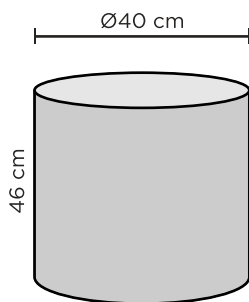

DIVA

TUOTETIEDOT

Runko: koivuvaneri
Pehmusteet (SL1): HR33140 MEDIUM-vahtomuovi 3cm, pintavana 150g/m²
Jalat: 301/2, muovi, musta.

RAHIEN MITAT

PYÖREÄ 90 CM

PYÖREÄ 40 CM

RAHIN TARJOTIN 90 cm, valkoinen

RAHIN TARJOTIN 40 cm, valkoinen

KANTIKAS 60X60 CM

KANTIKAS 60X80 CM