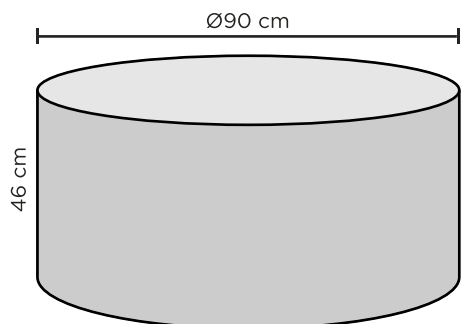

DIVA

TUOTETIEDOT

Runko: koivuvaneri
Pehmusteet (SL1): HR33140 MEDIUM-vahtomuovi 3cm, pintavana 150g/m²
Jalat: 301/2, muovi, musta.

RAHIEN MITAT

PYÖREÄ 90 CM

PYÖREÄ 40 CM

RAHIN TARJOTIN 90 cm, valkoinen

RAHIN TARJOTIN 40 cm, valkoinen

KANTIKAS 60X60 CM

KANTIKAS 60X80 CM