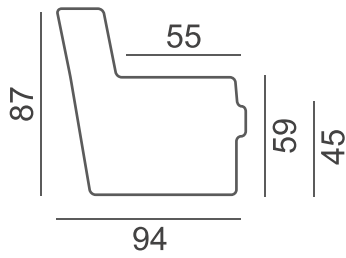

VUODESOHVA

Vuodekoko: 186 x 137cm