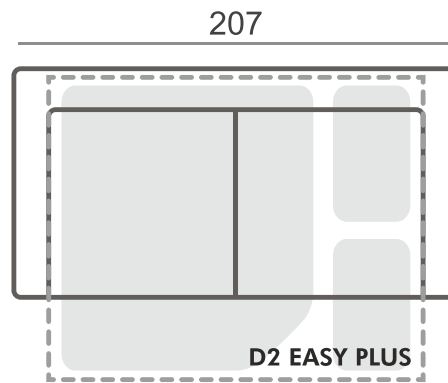

KUVA

Kokoonpano: Muru 3-ist. vuodesohva Easy Plus mekanismilla, Bond 07 -kankaalla.

MURU

Reilun kokoinen ja näppärästi toimiva vuodesohva palvelee käyttäjänsä niin kolmen hengen istuimena kuin vierasvuoteena. Sohvassa on kätevä mekanismi, jonka avulla se muuntuu vuoteeksi pienellä vaivalla ilman monimutkaista levitysmekanismia.

VUODESOHVA

Vuodekoko: 186 x 137cm