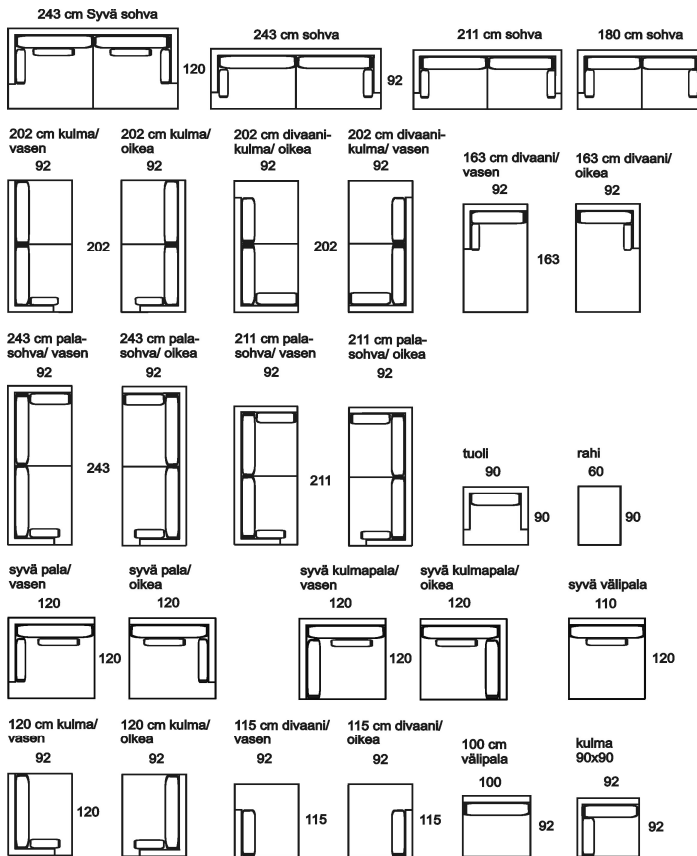

COMO

Comossa vakiona grafiitin väriinen putkijalas

(korkeus 15 cm)

vaihtoehtona: tikkujalka 12 tai 15 cm

koristetyyny ei kuulu hintaan

HTCOLLECTION

OMINAISUUDET

- VERHOILU KOKONAAN IRROTETTAVA
- Selkä-, koriste- ja istuintyyny höyhen/ vaahtomuovirouhe täytteiset, lisäksi istuintyynyn ytimessä vaahtomuovia
- Irtoverhoilun alla nylon/ vanu, helpottaa päällisen irrottamista
- LISÄVARUSTEET:
 - irtopäälliset
 - niskatuki
 - koristetyyny
- Massiivipuurunko
- No-sag jousitus
- Metallijalat 15 cm