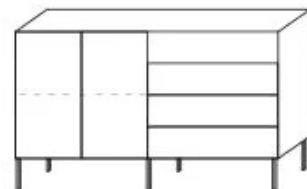

L 161,4 cm, S 39 cm, K 60 cm

Yöpöytä 41 3ltk

L 41,4 cm, S 39 cm, K 79 cm

Senkki 81 1-ov/ 3ltk

L 81,4 cm, S 39 cm, K 79 cm

Senkki 121 2-ov/ 3ltk

L 121,4 cm, S 39 cm, K 79 cm

Senkki 161 2-ov/ 3ltk

L 161,4 cm, S 39 cm, K 79 cm

Lipasto 41 4ltk

L 41,4 cm  
S 39 cm  
K 99 cm

Senkki 2-ov

L 81,4 cm  
S 39 cm  
K 99 cm

Senkki 81 1-ov/ 4ltk

L 81,4 cm  
S 39 cm  
K 99 cm

Lipasto 81 2+3 ltk

L 81,4 cm  
S 39 cm  
K 99 cm

Senkki 121 2-ov/ 4ltk

L 121,4 cm  
S 39 cm  
K 99 cm

Senkki 161 2-ov/ 4ltk

L 161,4 cm  
S 39 cm  
K 99 cm