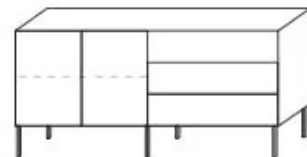

## Orion tasot, senkit ja lipastot

Yöpöytä 41 2 ltk

L 41,4 cm, S 39 cm, K 60 cm

Taso 121 1-ov/ 2ltk

L 121,4 cm, S 39 cm, K 60 cm

Taso 121 2-ov/ 2ltk

L 121,4 cm, S 39 cm, K 60 cm

Taso 161 2-ov/ 2ltk

L 161,4 cm, S 39 cm, K 60 cm

Yöpöytä 41 3ltk

L 41,4 cm, S 39 cm, K 79 cm

Senkki 81 1-ov/ 3ltk

L 81,4 cm, S 39 cm, K 79 cm

Senkki 121 2-ov/ 3ltk

L 121,4 cm, S 39 cm, K 79 cm

Senkki 161 2-ov/ 3ltk

L 161,4 cm, S 39 cm, K 79 cm

Lipasto 41 4ltk

L 41,4 cm  
S 39 cm  
K 99 cm

Senkki 2-ov

L 81,4 cm  
S 39 cm  
K 99 cm

Senkki 81 1-ov/ 4ltk

L 81,4 cm  
S 39 cm  
K 99 cm

Lipasto 81 2+3 ltk