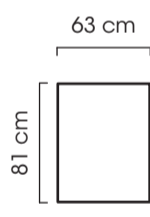

= valitse verhoilu

Lilly
Design Nea Vikström

1-H istuinosa/
lepotuoli1-H istuinosa/
lepotuoli2-H istuinosa/
sohva2-H istuinosa/
sohva

iso kulmapala

pieni kulmapala

Avopääty 139 oik.

Avopääty 139 vas.

rahi

käsinoja A
oikea
kiinteä ja
irroitettavakäsinoja A
vasen
kiinteä ja
irroitettavakäsinoja B
oikea
kiinteä ja
irroitettavakäsinoja B
vasen
kiinteä ja
irroitettava

extra koristetyyny 79 x 67 cm

extra koristetyyny 60 x 67 cm

Jaika tulee automaattisesti sohvan mukaan, ei valittavissa.

istuinkorkeus 42 cm
istuinsyvyys 66 cm
sohvan korkeus 70 cm

- saatavana kankaisena

Sohva on kiintoverhoiltu ja kaikki moduulipalat ovat ympäriverhoiltu.
Koristetyynyt kuuluvat sohvan mukaan.