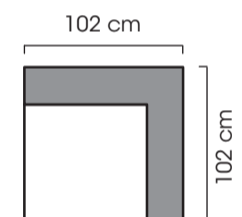

= valitse verhoilu

Lilly
Design Nea Vikström

1-H istuinosa/
lepotuoli1-H istuinosa/
lepotuoli2-H istuinosa/
sohva2-H istuinosa/
sohva

iso kulmapala

pieni kulmapala

Avopääty 139 oik.

Avopääty 139 vas.

rahi

käsinoja A
oikea
kiinteä ja
irroitettavakäsinoja A
vasen
kiinteä ja
irroitettavakäsinoja B
oikea
kiinteä ja
irroitettavakäsinoja B
vasen
kiinteä ja
irroitettava

extra koristetyyny 79 x 67 cm

extra koristetyyny 60 x 67 cm

Jaika tulee automaattisesti sohvan mukaan, ei valittavissa.

istuinkorkeus 42 cm
istuinsyvyys 66 cm
sohvan korkeus 70 cm

- saatavana kankaisena

Sohva on kiintoverhoiltu ja kaikki moduulipalat ovat ympäriverhoiltu.
Koristetyynyt kuuluvat sohvan mukaan.

Mitat ilmoitettu suositusjaloilla.
Mitat +/- 3 cm

Lilly

ISKU

Eleettömän tyylin, valloittavan joustavan ja turvallisen Lillyn kainaloon on ihana rentoutua. Tämä sohvaperhe on suunniteltu muuntumaan tilan tarpeisiin ja tukemaan vaativaakin arkkitehtuuria - antaen pääroolin kuitenkin käyttäjälleen, sinulle.