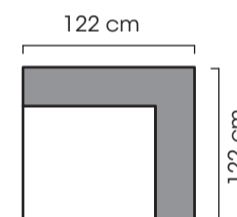

= valitse verhoilu

Lilly
Design Nea Vikström

1-H istuinosa/
lepotuoli1-H istuinosa/
lepotuoli2-H istuinosa/
sohva2-H istuinosa/
sohva

iso kulmapala

pieni kulmapala

Avopääty 139 oik.

Avopääty 139 vas.

rahi

käsinoja A
oikea
kiinteä ja
irroitettavakäsinoja A
vasen
kiinteä ja
irroitettavakäsinoja B
oikea
kiinteä ja
irroitettavakäsinoja B
vasen
kiinteä ja
irroitettava

extra koristetyyny 79 x 67 cm

extra koristetyyny 60 x 67 cm

Jaika tulee automaattisesti sohvan mukaan, ei valittavissa.

istuinkorkeus 42 cm
istuinsyvyys 66 cm
sohvan korkeus 70 cm

- saatavana kankaisena

Sohva on kiintoverhoiltu ja kaikki moduulipalat ovat ympäriverhoiltu.
Koristetyynyt kuuluvat sohvan mukaan.

Mitat ilmoitettu suositusjaloilla.
Mitat +/- 3 cm

Lilly

ISKU

Eleettömän tyylin, valloittavan joustavan ja turvallisen Lillyn kainaloon on ihana rentoutua. Tämä sohvaperhe on suunniteltu muuntumaan tilan tarpeisiin ja tukemaan vaativaakin arkkitehtuuria - antaen pääroolin kuitenkin käyttäjälleen, sinulle.