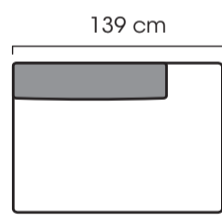

= valitse verhoilu

Lilly
Design Nea Vikström

1-H istuinosa/
lepotuoli1-H istuinosa/
lepotuoli2-H istuinosa/
sohva2-H istuinosa/
sohva

iso kulmapala

pieni kulmapala

Avopääty 139 oik.

Avopääty 139 vas.

rahi

käsinoja A
oikea
kiinteä ja
irroitettavakäsinoja A
vasen
kiinteä ja
irroitettavakäsinoja B
oikea
kiinteä ja
irroitettavakäsinoja B
vasen
kiinteä ja
irroitettava

extra koristetyyny 79 x 67 cm

extra koristetyyny 60 x 67 cm

Jaika tulee automaattisesti sohvan mukaan, ei valittavissa.

istuinkorkeus 42 cm
istuinsyvyys 66 cm
sohvan korkeus 70 cm

- saatavana kankaisena

Sohva on kiintoverhoiltu ja kaikki moduulipalat ovat ympäriverhoiltu.
Koristetyynyt kuuluvat sohvan mukaan.