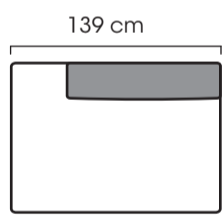

= valitse verhoilu

Lilly
Design Nea Vikström

1-H istuinosa/
lepotuoli1-H istuinosa/
lepotuoli2-H istuinosa/
sohva2-H istuinosa/
sohva

iso kulmapala

pieni kulmapala

Avopääty 139 oik.

Avopääty 139 vas.

rahi

käsinoja A
oikea
kiinteä ja
irroitettavakäsinoja A
vasen
kiinteä ja
irroitettavakäsinoja B
oikea
kiinteä ja
irroitettavakäsinoja B
vasen
kiinteä ja
irroitettava

extra koristetyyny 79 x 67 cm

extra koristetyyny 60 x 67 cm

Jaika tulee automaattisesti sohvan mukaan, ei valittavissa.

istuinkorkeus 42 cm
istuinsyvyys 66 cm
sohvan korkeus 70 cm

- saatavana kankaisena

Sohva on kiintoverhoiltu ja kaikki moduulipalat ovat ympäriverhoiltu.
Koristetyynyt kuuluvat sohvan mukaan.

Mitat ilmoitettu suositusjaloilla.
Mitat +/- 3 cm

Lilly

ISKU

Eleettömän tyylin, valloittavan joustavan ja turvallisen Lillyn kainaloon on ihana rentoutua. Tämä sohvaperhe on suunniteltu muuntumaan tilan tarpeisiin ja tukemaan vaativaakin arkkitehtuuria - antaen pääroolin kuitenkin käyttäjälleen, sinulle.