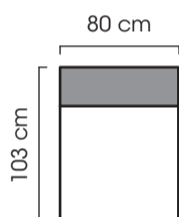

= valitse verhoilu

Lilly
Design Nea Vikström

1-H istuinosa/
lepotuoli1-H istuinosa/
lepotuoli2-H istuinosa/
sohva2-H istuinosa/
sohva

iso kulmapala

pieni kulmapala

Avopääty 139 oik.

Avopääty 139 vas.

rahi

käsinoja A
oikea
kiinteä ja
irroitettavakäsinoja A
vasen
kiinteä ja
irroitettavakäsinoja B
oikea
kiinteä ja
irroitettavakäsinoja B
vasen
kiinteä ja
irroitettava

extra koristetyyny 79 x 67 cm

extra koristetyyny 60 x 67 cm

Jaika tulee automaattisesti sohvan mukaan, ei valittavissa.

istuinkorkeus 42 cm
istuinsyvyys 66 cm
sohvan korkeus 70 cm

- saatavana kankaisena

Sohva on kiintoverhoiltu ja kaikki moduulipalat ovat ympäriverhoiltu.
Koristetyynyt kuuluvat sohvan mukaan.

Mitat ilmoitettu suositusjaloilla.
Mitat +/- 3 cm

Lilly

ISKU

Eleettömän tyylin, valloittavan joustavan ja turvallisen Lillyn kainaloon on ihana rentoutua. Tämä sohvaperhe on suunniteltu muuntumaan tilan tarpeisiin ja tukemaan vaativaakin arkkitehtuuria - antaen pääroolin kuitenkin käyttäjälleen, sinulle.