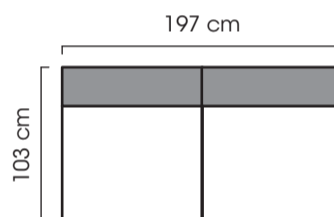

= valitse verhoilu

Lilly
Design Nea Vikström

1-H istuinosa/
lepotuoli1-H istuinosa/
lepotuoli2-H istuinosa/
sohva2-H istuinosa/
sohva

iso kulmapala

pieni kulmapala

Avopääty 139 oik.

Avopääty 139 vas.

rahi

käsinoja A
oikea
kiinteä ja
irroitettavakäsinoja A
vasen
kiinteä ja
irroitettavakäsinoja B
oikea
kiinteä ja
irroitettavakäsinoja B
vasen
kiinteä ja
irroitettava

extra koristetyyny 79 x 67 cm

extra koristetyyny 60 x 67 cm

Jaika tulee automaattisesti sohvan mukaan, ei valittavissa.

istuinkorkeus 42 cm
istuinsyvyys 66 cm
sohvan korkeus 70 cm

- saatavana kankaisena

Sohva on kiintoverhoiltu ja kaikki moduulipalat ovat ympäriverhoiltu.
Koristetyynyt kuuluvat sohvan mukaan.