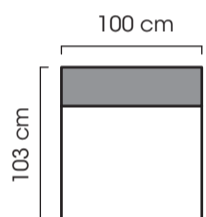

= valitse verhoilu

Lilly
Design Nea Vikström

1-H istuinosa/
lepotuoli1-H istuinosa/
lepotuoli2-H istuinosa/
sohva2-H istuinosa/
sohva

iso kulmapala

pieni kulmapala

Avopääty 139 oik.

Avopääty 139 vas.

rahi

käsinoja A
oikea
kiinteä ja
irroitettavakäsinoja A
vasen
kiinteä ja
irroitettavakäsinoja B
oikea
kiinteä ja
irroitettavakäsinoja B
vasen
kiinteä ja
irroitettava

extra koristetyyny 79 x 67 cm

extra koristetyyny 60 x 67 cm

Jaika tulee automaattisesti sohvan mukaan, ei valittavissa.

istuinkorkeus 42 cm
istuinsyvyys 66 cm
sohvan korkeus 70 cm

- saatavana kankaisena

Sohva on kiintoverhoiltu ja kaikki moduulipalat ovat ympäriverhoiltu.
Koristetyynyt kuuluvat sohvan mukaan.

Mitat ilmoitettu suositusjaloilla.
Mitat +/- 3 cm

Lilly

ISKU

Eleettömän tyylin, valloittavan joustavan ja turvallisen Lillyn kainaloon on ihana rentoutua. Tämä sohvaperhe on suunniteltu muuntumaan tilan tarpeisiin ja tukemaan vaativaakin arkkitehtuuria - antaen pääroolin kuitenkin käyttäjälleen, sinulle.