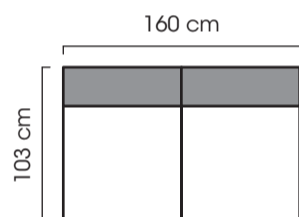

= valitse verhoilu

Lilly
Design Nea Vikström

1-H istuinosa/
lepotuoli1-H istuinosa/
lepotuoli2-H istuinosa/
sohva2-H istuinosa/
sohva

iso kulmapala

pieni kulmapala

Avopääty 139 oik.

Avopääty 139 vas.

rahi

käsinoja A
oikea
kiinteä ja
irroitettavakäsinoja A
vasen
kiinteä ja
irroitettavakäsinoja B
oikea
kiinteä ja
irroitettavakäsinoja B
vasen
kiinteä ja
irroitettava

extra koristetyyny 79 x 67 cm

extra koristetyyny 60 x 67 cm

Jaika tulee automaattisesti sohvan mukaan, ei valittavissa.

istuinkorkeus 42 cm
istuinsyvyys 66 cm
sohvan korkeus 70 cm

- saatavana kankaisena

Sohva on kiintoverhoiltu ja kaikki moduulipalat ovat ympäriverhoiltu.
Koristetyynyt kuuluvat sohvan mukaan.