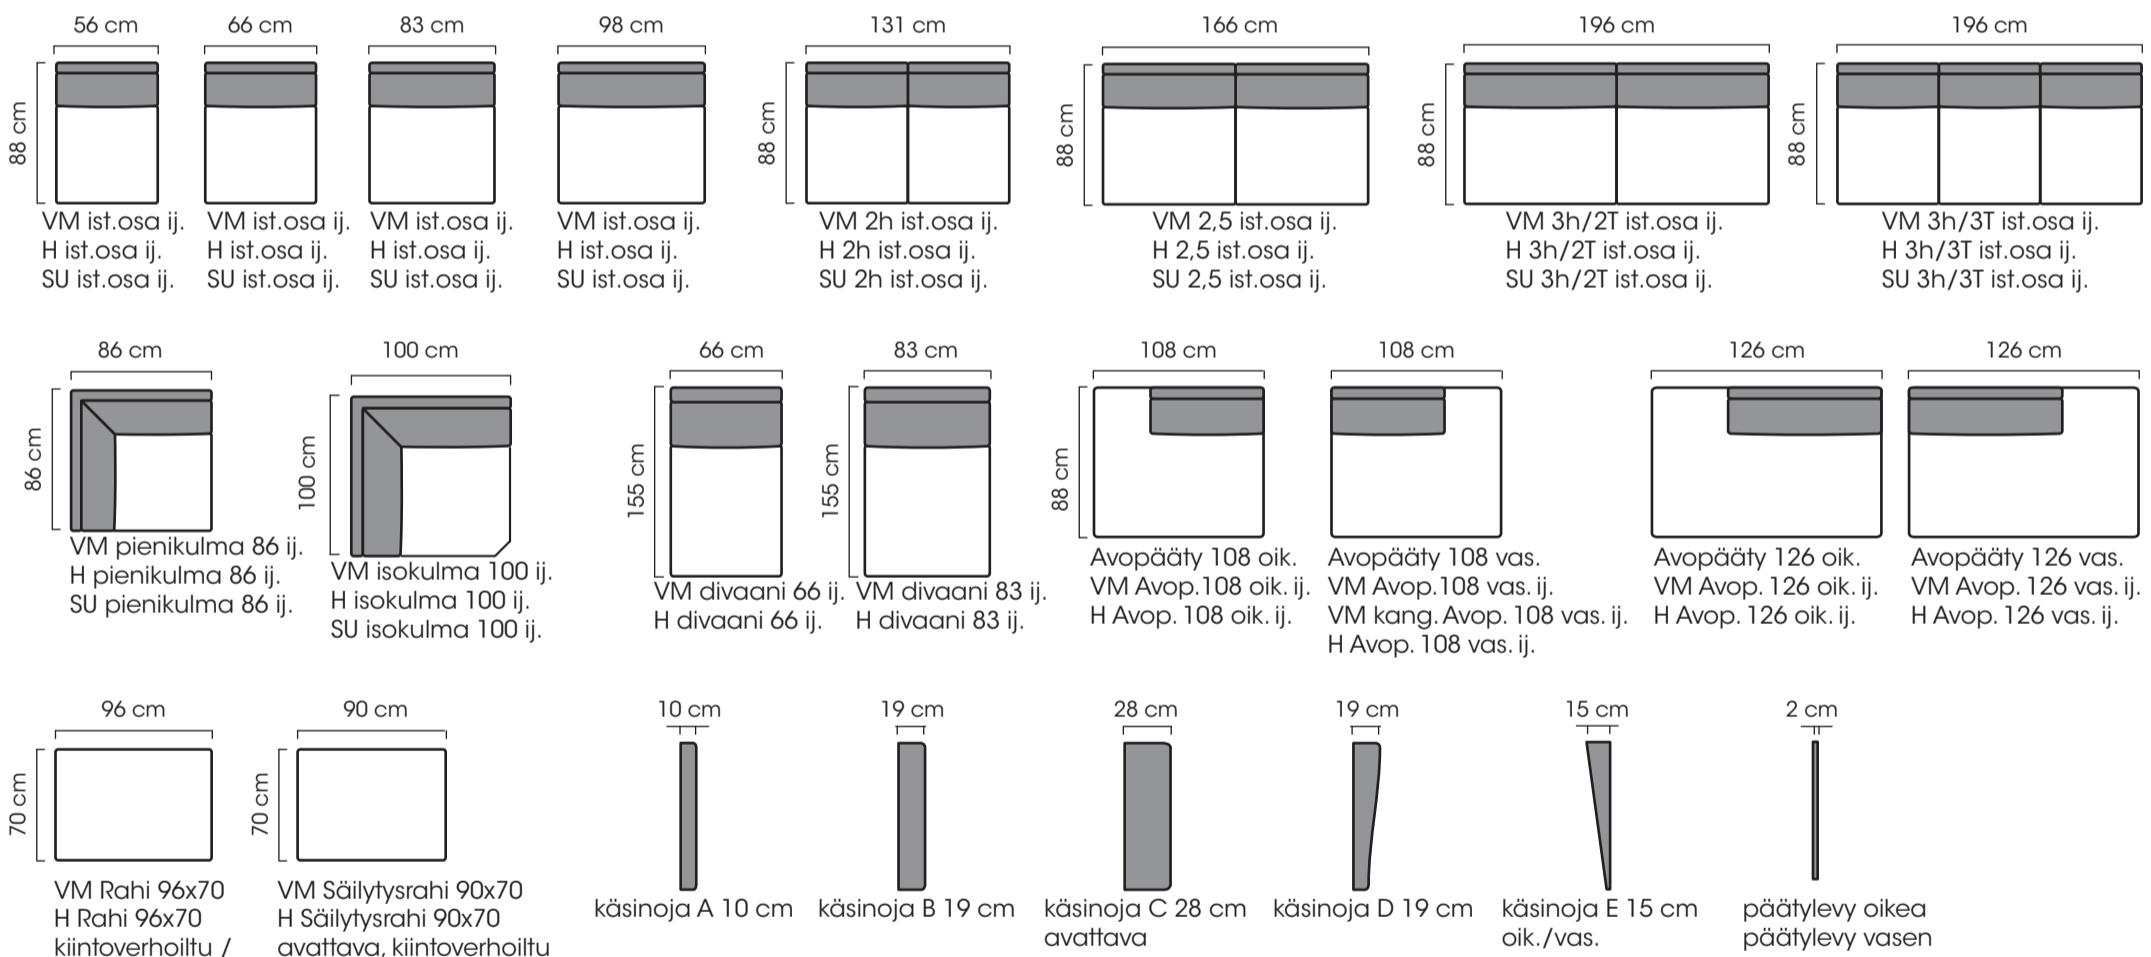

= valitse verhoilu

H = höyhen
VM = vaahtomuovi
SU = superior
kylmävaahdotyyny
IT = istuintyyny
IJ = ilman jalvoja
ist.osa = istuinosa

Maestro

Design Ilari Jääskeläinen & Petteri Häkkinen

Suositusjalat:

puujalka 15 cm

metallijalka 15 cm

jalkapari 17:
3700-290 tammi lv
3700-291 musta maalattu
3700-292 valkoinen maalattu

Maestro metallijalka
3700-530 harmaa
3700-531 hopea
3700-532 musta
3700-533 valkoinen

Vaihtoehtojalka:

ei vaihtoehtoja

istuinkorkeus 45 cm
sohvän korkeus 85 cm

Mitat ilmoitettu suositusjaloilla.
Mitat +/- 3 cm

- saatavana kankaisena tai nahkaisena
- irtoverhoiltuna = istuin- ja selkätyyny irralliset
- kiintoverhoiltuna = istuintyyny kiinteät ja selkätyyny irralliset
- höyhentyynypehmustein vain irtoverhoiltuna
- divaaniosat ympäriverhoiluina